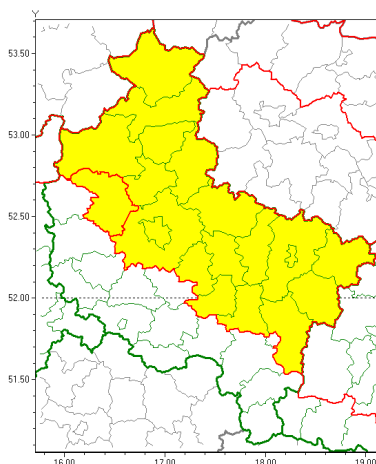

Zasięg ostrzeżeń w województwie

Oblodzenie
2018-12-23 12:45

WOJEWÓDZTWO WIELKOPOLSKIE
OSTRZEŻENIA METEOROLOGICZNE ZBIORCZO NR 57
WYKAZ OBSZARÓW ZUCIANYCH OSTRZEŻENIAMI
o godz. 12:45 dnia 23.12.2018

Zjawisko/Stopień zagrożenia	Oblodzenie/1
Obszar	powiaty: szamotulski(21)
Ważność	od godz. 03:00 dnia 24.12.2018 do godz. 10:00 dnia 24.12.2018
Prawdopodobieństwo	80%
Przebieg	Prognozuje się zamarzanie mokrej nawierzchni dróg i chodników. Temperatura minimalna około 0°C temperatura minimalna gruntu około -2°C.
SMS	IMGW-PIB OSTRZEŻENIA: OBLODZENIE/1 wielkopolskie (1 powiat) od 03:00/24.12 do 10:00/24.12.2018 temp. min. około 0 st. przy gruncie około -2 st. lisko. Dotyczy powiatów: szamotulski.
RSO	Woj. wielkopolskie (1 powiat), IMGW-PIB wydał ostrzeżenie pierwszego stopnia o oblodzeniu
Uwagi	Brak.
Zjawisko/Stopień zagrożenia	Oblodzenie/1
Obszar	powiaty: chodzieski(22), czarnkowsko-trzcianecki(20), gnieźnieński(28), jarociński(26), kaliski(34), kolski(34), Konin(34), koniński(34), obornicki(22), pilski(23), pleszewski(31), Poznań (23), poznański(23), słupecki(30), redzki(26), turecki(35), wgrowiecki(23), wrzesiński(27), złotowski(22)
Ważność	od godz. 03:00 dnia 24.12.2018 do godz. 10:00 dnia 24.12.2018
Prawdopodobieństwo	80%

Przebieg	Prognozuje się zamarzanie mokrej nawierzchni dróg i chodników. Temperatura minimalna około 0°C, temperatura minimalna gruntu około -2°C.
SMS	IMGW-PIB OSTRZEGA: OBLODZENIE/1 wielkopolskie (19 powiatów) od 03:00/24.12 do 10:00/24.12.2018 temp. min. około 0 st. przy gruncie około -2 st. lisko. Dotyczy powiatów: chodzieski, czarnkowsko-trzcianecki, gnieźnieński, jarociński, kaliski, kolski, Konin, koniński, obornicki, pilski, pleszewski, Poznań, poznański, słupecki, średzki, turecki, wgrowiecki, wrzesiński i złotowski.
RSO	Woj. wielkopolskie (19 powiatów), IMGW-PIB wydał ostrzeżenie pierwszego stopnia o oblodzeniu
Uwagi	Brak.
Dyrektor synoptyk IMGW-PIB	Leszek Szaradowski