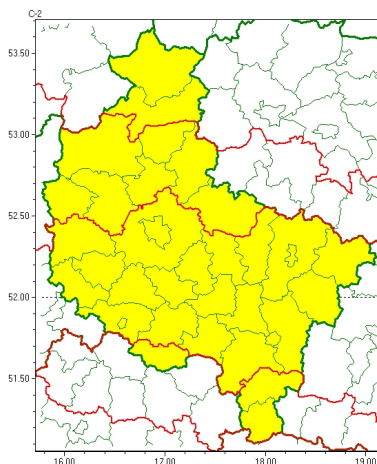

Zasięg ostrzeżeń w województwie

Opady marznące
2024-01-10 21:18

WOJEWÓDZTWO WIELKOPOLSKIE OSTRZEŻENIA METEOROLOGICZNE ZBIORCZO NR 11 WYKAZ OBOWIĄZUJĄCYCH OSTRZEŻEŃ o godz. 21:18 dnia 10.01.2024

Zjawisko/Stopień zagrożenia	Opady marznące/1
Obszar (w nawiasie numer ostrzeżenia dla powiatu)	powiaty: gostyński(5), grodziski(5), jarociński(5), kaliski(6), Kalisz(5), kolski(5), Konin(5), koniński(5), kościański(5), krotoszyński(5), leszczyński(5), Leszno(5), nowotomyski(5), ostrowski(5), pleszewski(5), Poznań (5), poznański(5), słupecki(5), redziński(5), remski(5), turecki(5), wolsztyński(5), wrzesiński(5)
Ważność	od godz. 08:00 dnia 11.01.2024 do godz. 16:00 dnia 11.01.2024
Prawdopodobieństwo	70%
Przebieg	Prognozuje się wystąpienie lokalnie słabych opadów marznącej mgi lub słabego deszczu, powodujących gołoledź. Opady nie będą występowały ciężej, a mogą pojawiać się jedynie okresami.
SMS	IMGW-PIB OSTRZEŻENIA: MARZĄCE OPADY/1 wielkopolskie (23 powiatów) od 08:00/11.01 do 16:00/11.01.2024 marznące opady, drogi liskie. Dotyczy powiatów: gostyński, grodziski, jarociński, kaliski, Kalisz, kolski, Konin, koniński, kościański, krotoszyński, leszczyński, Leszno, nowotomyski, ostrowski, pleszewski, Poznań, poznański, słupecki, redziński, remski, turecki, wolsztyński i wrzesiński.
RSO	Woj. wielkopolskie (23 powiatów), IMGW-PIB wydał ostrzeżenie pierwszego stopnia o opadach marzących
Uwagi	Brak.
Zjawisko/Stopień zagrożenia	Opady marznące/1
Obszar (w nawiasie numer ostrzeżenia dla powiatu)	powiaty: kpiński(5), ostrzeszowski(5), rawicki(5)