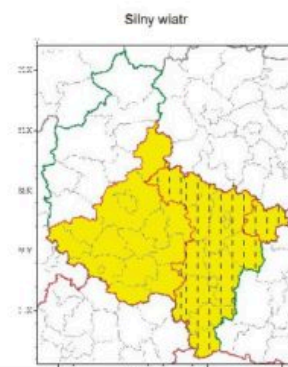

Ostrzeżenie meteo – silny wiatr.

Instytut Meteorologii i Gospodarki Wodnej - Państwowy Instytut Badawczy
Biuro Prognoz Meteorologicznych Oddział w Poznaniu
60-594 Poznań ul. Dąbrowskiego 174 /176
tel: 61 8495150, fax: 61 8495153
email: meteo.poznan@imgw.pl
www: www.imgw.pl

Zasięg ostrzeżenia w województwie

Zmiana ostrzeżenia meteorologicznego Nr 28 wydane go godz. 23:12 dnia 22.10.2018

Nazwa biura	IMGW-PIB Biuro Prognoz Meteorologicznych Oddział w Poznaniu
Zjawisko/stoień zagrożenia	Silny wiatr/ 1
Obszar	województwo wielkopolskie powiat kolski
Ważność	od godz. 07:24 dnia 24.10.2018 do godz. 17:00 dnia 24.10.2018
Przebieg	Przewiduje się wystąpienie dość silnego wiatru o średniej prędkości od 30 km/h do 35 km/h, w porywach do 80 km/h, północno-zachodni.
Prawdopodobieństwo wystąpienia zjawiska(%)	90%
Uwagi	Zmiana dotyczy wydłużenia czasu ostrzeżenia i zmiany obszaru.
Dyżurny synoptyk IMGW-PIB	Magdalena Muszyńska-Karbowska
Godzina i data wydania	godz. 07:24 dnia 24.10.2018
SMS	IMGW-PIB OSTRZEŻE: WIATR/1 wielkopolskie/kolski od 07:24/24.10 do 17:00/24.10.2018 prędkość do 35 km/h, porywy do 80 km/h, W. .
Opracowanie niniejsze i jego format, jako przedmiot prawa autorskiego podlega ochronie prawnej, zgodnie z przepisami ustawy z dnia 4 lutego 1994r o prawie autorskim i prawach pokrewnych (dz. U. z 2006 r. Nr 90, poz. 631 z późn. zm.). Wszelkie dalsze udostępnianie, rozpowszechnianie (przedruk, kopiowanie, wiadomość sms) jest dozwolone wyłącznie w formie dosłownej z bezwzględny m wskazaniem źródła informacji tj. IMGW-PIB.	